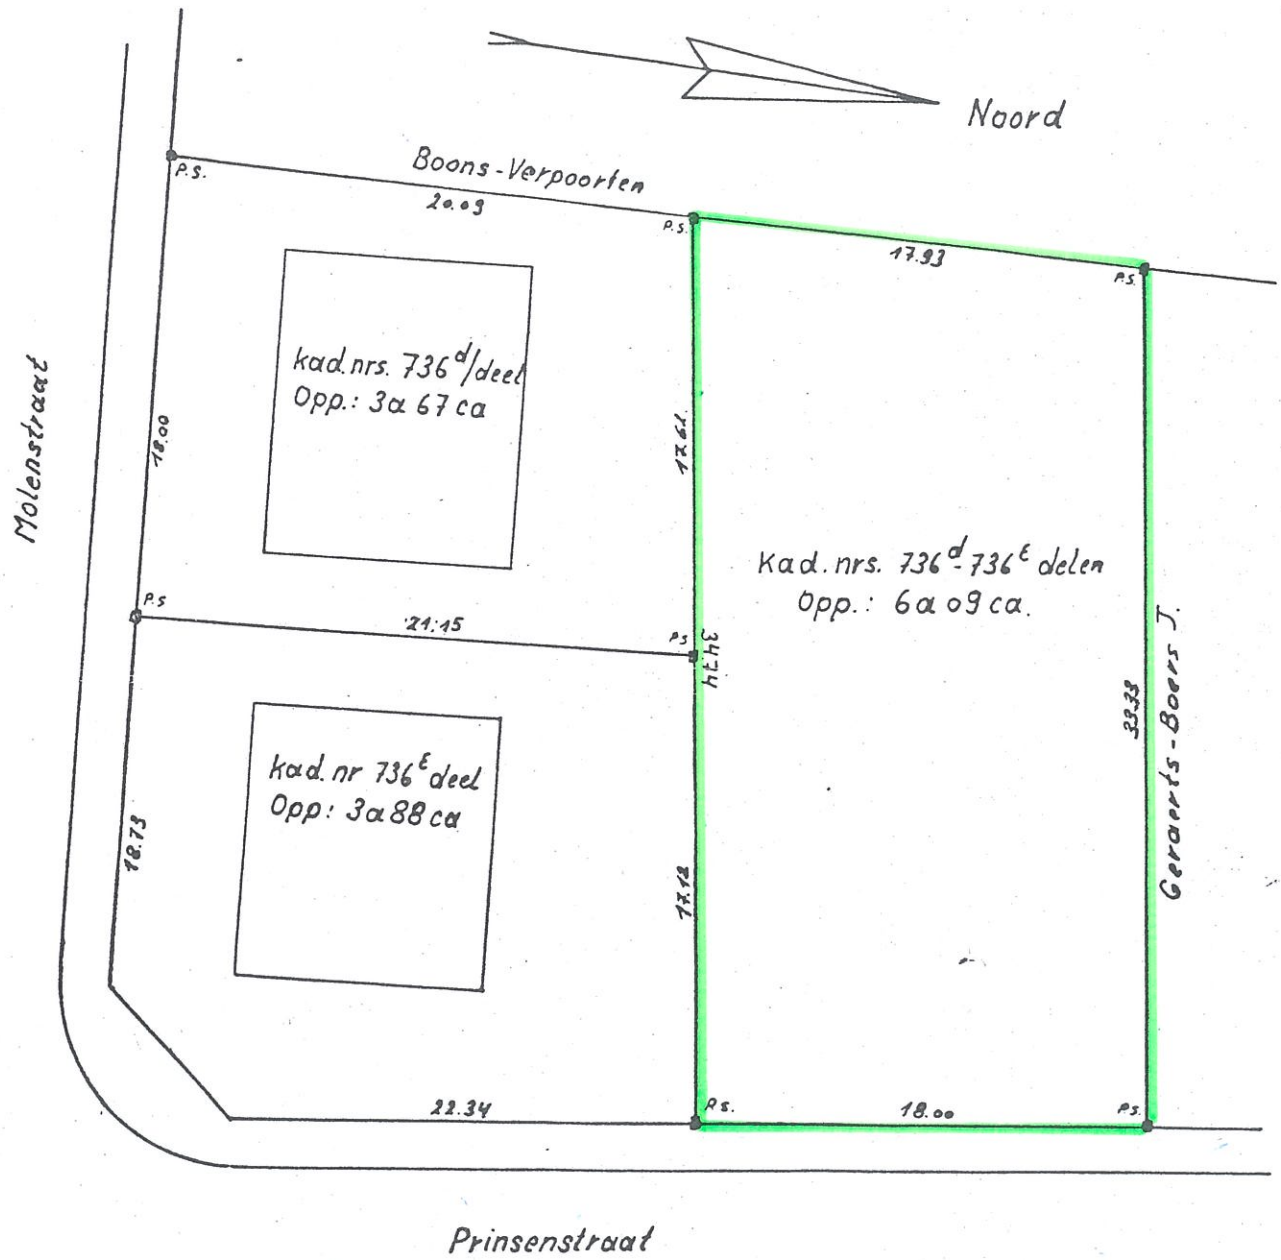

## Sectie A "De Weimortels" Opmetings- en Afpalingsplan

Eigenaar : Peter Gerits

De Meetkundige Schatter  
T. Grevendonck  
Lutlommel 13  
Tel. 542554

Lommel d. 24 Juli 1981.